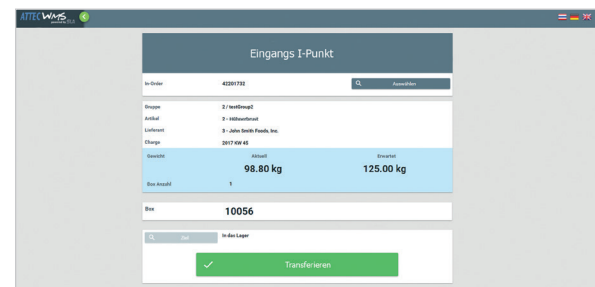

ATTEC WMS

powered by **SLA**

Wareneingang

Lagerübersicht

Produktionseingang

Auslagerung

Logistik 4.0 für Industrie 4.0

Vollständige Integration in bestehende Systemumgebungen

Software Fakten

- ➔ Vollautomatisches Lagermanagement inkl. aller Einlagerungs- und Auslagerungsprozesse
- ➔ Vollständige Echtzeit-Integration in jedes ERP-System, z.B. SAP
- ➔ Echtzeit-Kommunikation über den SLA Connector mit allen Fördersystemen, SPS, Produktionsmaschinen, Robotern und industrieller Peripherie
- ➔ Echtzeit-Überwachung aller Maschinen und Prozesse – schnelles Erkennen kritischer Situationen
- ➔ Ausführung vollautomatischer Aktionen, z.B. Wareneinfuhr in Tumbler oder andere Produktionsmaschinen
- ➔ Effizientes Management aller Warenbewegungen und aktueller Lagerbestände
- ➔ Moderne, flexible and modulare Web-Technologie
- ➔ Nach Kundenanforderungen konfigurierbar
- ➔ Implementierung individueller Lagerstrategien

Prozessvisualisierung

Lageroptimierung

Vorteile

- ➔ Hoher Grad an Automatisierung (Industrie 4.0)
- ➔ 3D Simulationen zukünftiger Prozesse
- ➔ Optimierung der Planung und Steuerung aller eingehenden und ausgehenden Waren
- ➔ Automatische Ermittlung optimaler Lagerplätze
- ➔ Vollständige Transparenz und Rückverfolgbarkeit
- ➔ Verbesserte Planung des Inventars
- ➔ Erhöhte Lieferflexibilität und -qualität
- ➔ Sprachänderung im laufenden Betrieb