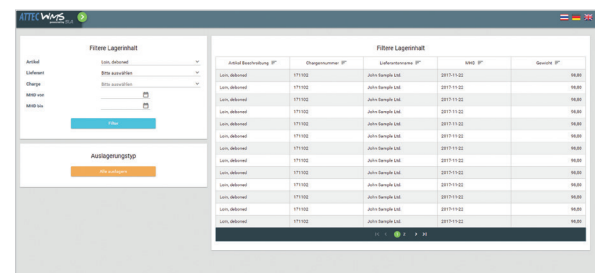

ATTEC WMS

powered by **SLA**

Wareneingang

Lagerübersicht

Produktionseingang

Auslagerung

Logistik 4.0 für Industrie 4.0

Vollständige Integration in bestehende Systemumgebungen

Software Fakten

- ➔ Vollautomatisches Lagermanagement inkl. aller Einlagerungs- und Auslagerungsprozesse
- ➔ Vollständige Echtzeit-Integration in jedes ERP-System, z.B. SAP
- ➔ Echtzeit-Kommunikation über den SLA Connector mit allen Fördersystemen, SPS, Produktionsmaschinen, Robotern und industrieller Peripherie
- ➔ Echtzeit-Überwachung aller Maschinen und Prozesse – schnelles Erkennen kritischer Situationen
- ➔ Ausführung vollautomatischer Aktionen, z.B. Wareneinfuhr in Tumbler oder andere Produktionsmaschinen
- ➔ Effizientes Management aller Warenbewegungen und aktueller Lagerbestände
- ➔ Moderne, flexible and modulare Web-Technologie
- ➔ Nach Kundenanforderungen konfigurierbar
- ➔ Implementierung individueller Lagerstrategien