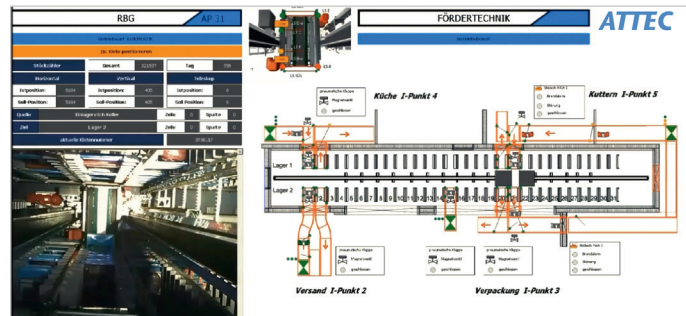

ATTEC WMS

powered by **SLA**

Wareneingang

Lagerübersicht

Produktionseingang

Auslagerung

Logistik 4.0 für Industrie 4.0

Vollständige Integration in bestehende Systemumgebungen

Software Fakten

- ➔ Vollautomatisches Lagermanagement inkl. aller Einlagerungs- und Auslagerungsprozesse
- ➔ Vollständige Echtzeit-Integration in jedes ERP-System, z.B. SAP
- ➔ Echtzeit-Kommunikation über den SLA Connector mit allen Fördersystemen, SPS, Produktionsmaschinen, Robotern und industrieller Peripherie
- ➔ Echtzeit-Überwachung aller Maschinen und Prozesse – schnelles Erkennen kritischer Situationen
- ➔ Ausführung vollautomatischer Aktionen, z.B. Wareneinfuhr in Tumbler oder andere Produktionsmaschinen
- ➔ Effizientes Management aller Warenbewegungen und aktueller Lagerbestände
- ➔ Moderne, flexible and modulare Web-Technologie
- ➔ Nach Kundenanforderungen konfigurierbar
- ➔ Implementierung individueller Lagerstrategien