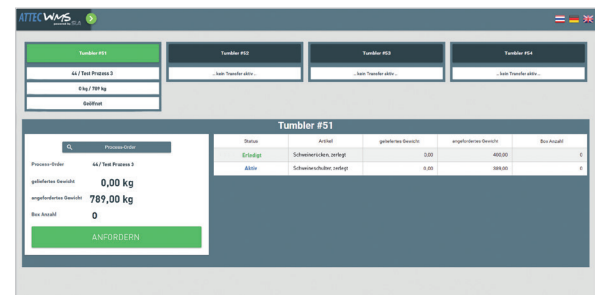

ATTEC WMS

powered by **SLA**

Wareneingang

Lagerübersicht

Produktionseingang

Auslagerung

Logistik 4.0 für Industrie 4.0

Vollständige Integration in bestehende Systemumgebungen

Software Fakten

- ➔ Vollautomatisches Lagermanagement inkl. aller Einlagerungs- und Auslagerungsprozesse
- ➔ Vollständige Echtzeit-Integration in jedes ERP-System, z.B. SAP
- ➔ Echtzeit-Kommunikation über den SLA Connector mit allen Fördersystemen, SPS, Produktionsmaschinen, Robotern und industrieller Peripherie
- ➔ Echtzeit-Überwachung aller Maschinen und Prozesse – schnelles Erkennen kritischer Situationen
- ➔ Ausführung vollautomatischer Aktionen, z.B. Wareneinfuhr in Tumbler oder andere Produktionsmaschinen
- ➔ Effizientes Management aller Warenbewegungen und aktueller Lagerbestände
- ➔ Moderne, flexible and modulare Web-Technologie
- ➔ Nach Kundenanforderungen konfigurierbar
- ➔ Implementierung individueller Lagerstrategien