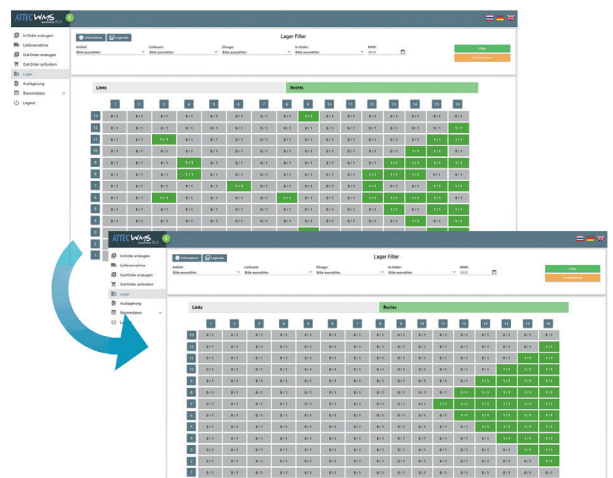

ATTEC WMS

powered by **SLA**

Wareneingang

Lagerübersicht

Produktionseingang

Auslagerung

Logistik 4.0 für Industrie 4.0

Vollständige Integration in bestehende Systemumgebungen

Software Fakten

- ➔ Vollautomatisches Lagermanagement inkl. aller Einlagerungs- und Auslagerungsprozesse
- ➔ Vollständige Echtzeit-Integration in jedes ERP-System, z.B. SAP
- ➔ Echtzeit-Kommunikation über den SLA Connector mit allen Fördersystemen, SPS, Produktionsmaschinen, Robotern und industrieller Peripherie
- ➔ Echtzeit-Überwachung aller Maschinen und Prozesse – schnelles Erkennen kritischer Situationen
- ➔ Ausführung vollautomatischer Aktionen, z.B. Wareneinfuhr in Tumbler oder andere Produktionsmaschinen
- ➔ Effizientes Management aller Warenbewegungen und aktueller Lagerbestände
- ➔ Moderne, flexible and modulare Web-Technologie
- ➔ Nach Kundenanforderungen konfigurierbar
- ➔ Implementierung individueller Lagerstrategien

Prozessvisualisierung

Lageroptimierung

Vorteile

- ➔ Hoher Grad an Automatisierung (Industrie 4.0)
- ➔ 3D Simulationen zukünftiger Prozesse
- ➔ Optimierung der Planung und Steuerung aller eingehenden und ausgehenden Waren
- ➔ Automatische Ermittlung optimaler Lagerplätze
- ➔ Vollständige Transparenz und Rückverfolgbarkeit
- ➔ Verbesserte Planung des Inventars
- ➔ Erhöhte Lieferflexibilität und -qualität
- ➔ Sprachänderung im laufenden Betrieb